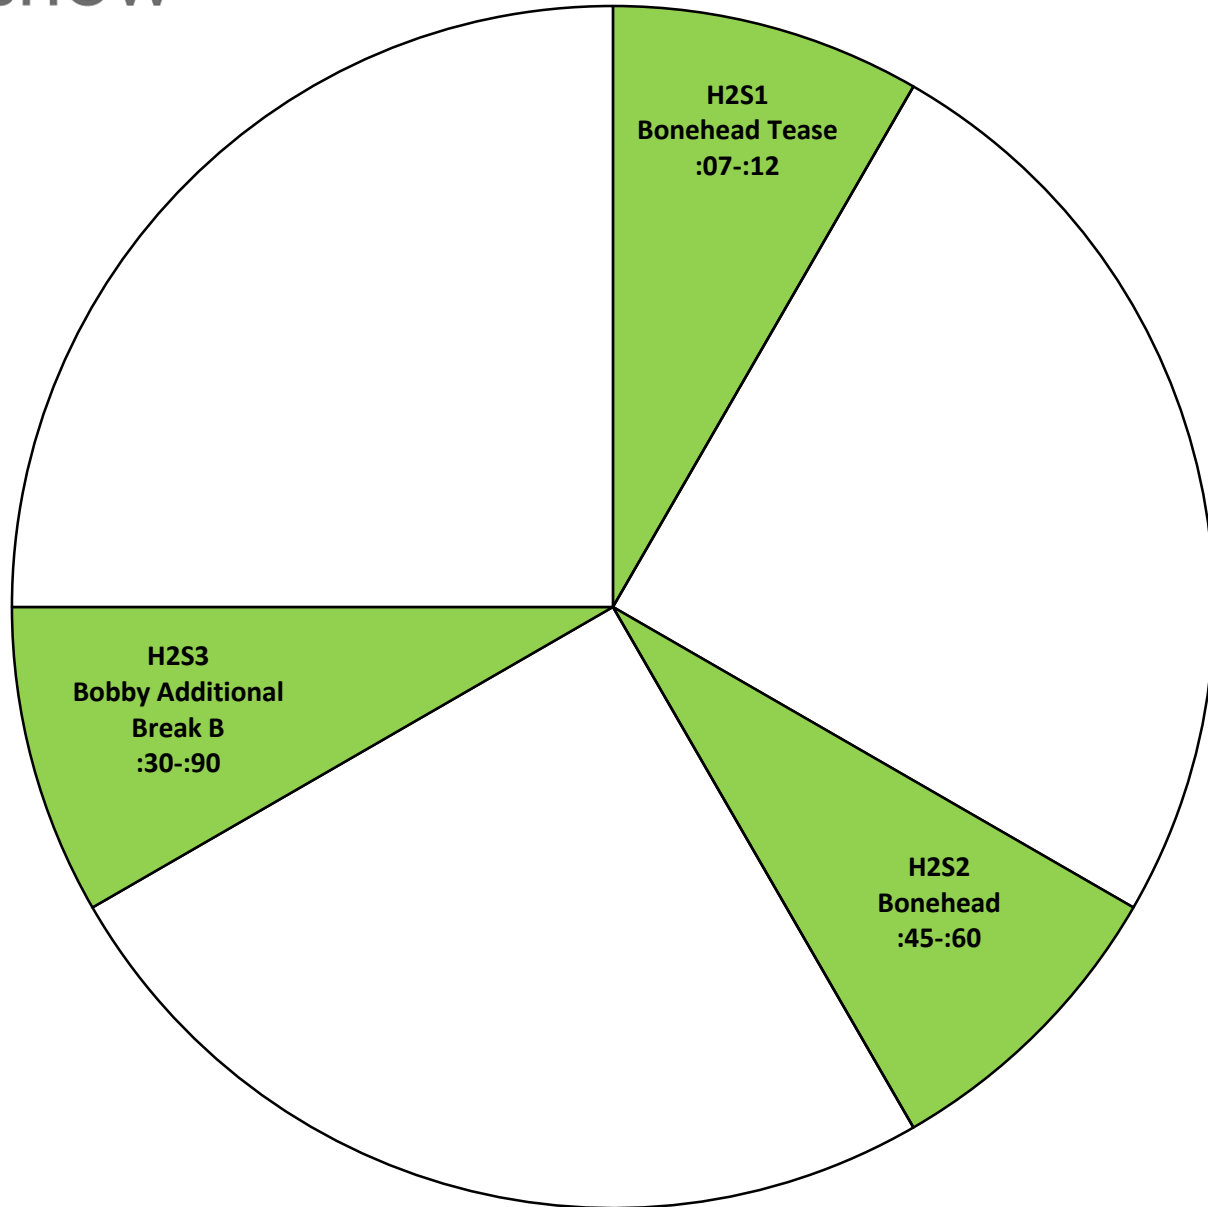

THE
**BOBBY
BONES**
SHOW

Bobby Bones Domestic
Workparts Show
FTP
Hour 2

H2S1	H2S2	H2S3
917804 Mon	917805 Mon	917806 Mon
917824 Tues	917825 Tues	917826 Tues
917844 Weds	917845 Weds	917846 Weds
917864 Thurs	917865 Thurs	917866 Thurs
917884 Fri	917885 Fri	917886 Fri